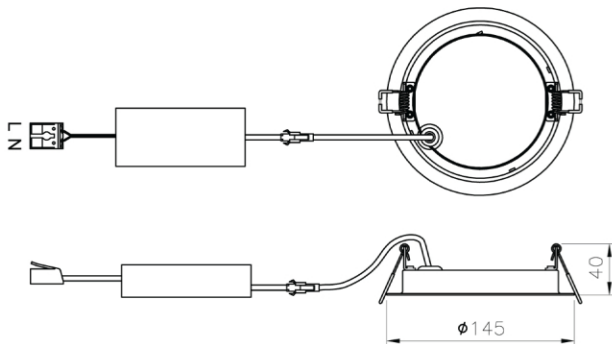

Dimensions Rozměry	Weight Hmotnost	CCT CCT	CRI Ra	Output lumens Světelný tok	Optics Optika
Ø145x40mm / Ø145x66mm	360g / 400g	3000K - 5700K	85	650 lm - 700 lm	105°

remoted power / vzdálený zdroj