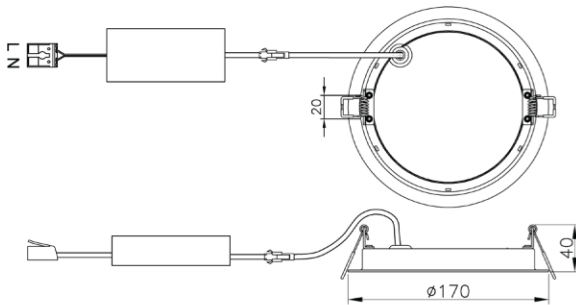

Downlight 150 mm

19W

150 mm

Dimensions Rozměry	Weight Hmotnost	CCT CCT	CRI Ra	Output lumens Světelný tok	Optics Optika
Ø170x40mm / Ø170x66mm	400g / 470g	3000K - 5700K	85	1 150 lm - 1 220 lm	105°

remoted power / vzdálený zdroj

integrated power / integrovaný zdroj