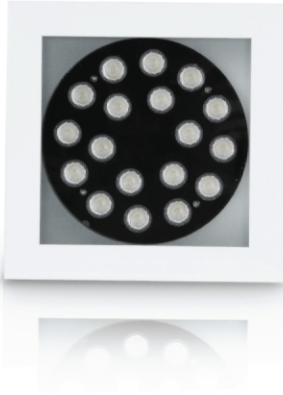

# DOWNLIGHT

CE IP24 100-240VAC INT.

## 180 mm square downlight / 180 mm čtvercový downlight

34W

180x180mm

Dimensions Rozměry	Weight Hmotnost	CCT CCT	CRI Ra	Output lumens Světelný tok	Optics Optika
195x195x144 (mm)	1,9kg	3000K ~ 5200K	70-80	2 300 lm ~ 3 100 lm	30° 45°