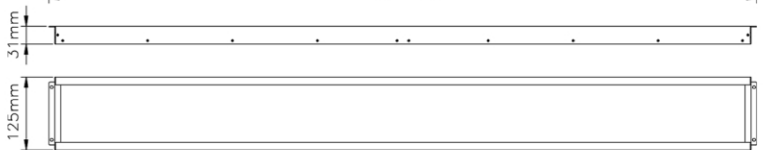

## 1200 x 125 mm

46W

Dimmable  
Stmívané

Non-dimmable  
Nestmívané

Dimensions Rozměry	Weight Hmotnost	CCT CCT	CRI Ra	Output lumens Světelný tok	Housing Provedení	Optics Optika
1208x125x30mm	2,1 kg	3000 - 5700K	85	2 900 - 3 200 lm	Aluminium alloy Slitina hliníku Silver Stříbrná	105°