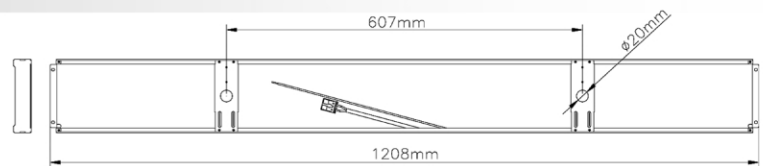

# PANELS / PANELE

12M

Non-dimmable  
Nestmívané

Dimmable  
Stmívané

CE

IP24

IP53

100-240VAC

## 1200 x 125 mm

46W

Dimmable  
Stmívané

Non-dimmable  
Nestmívané

Dimensions Rozměry	Weight Hmotnost	CCT CCT	CRI Ra	Output lumens Světelný tok	Housing Provedení	Optics Optika
1208x125x30mm	2,1 kg	3000 - 5700K	85	2 900 - 3 200 lm	Aluminium alloy Slitina hliníku Silver Stříbrná	105°