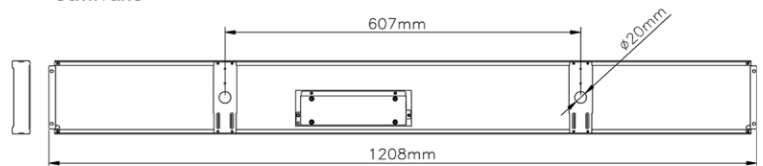

## 1200 x 125 mm

46W

Dimmable  
Stmívané

Non-dimmable  
Nestmívané

Dimensions Rozměry	Weight Hmotnost	CCT CCT	CRI Ra	Output lumens Světelný tok	Housing Provedení	Optics Optika
1208x125x30mm	2,1 kg	3000 - 5700K	85	2 900 - 3 200 lm	Aluminium alloy Slitina hliníku Silver Stříbrná	105°