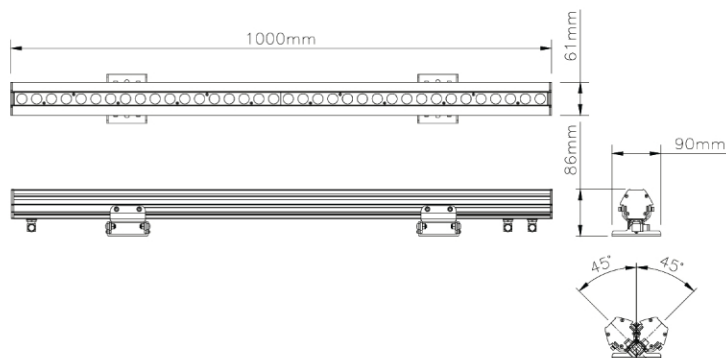

RGB LINEAR

CE | IP68 | 37W | 24 VDC | INT. | EXT.

Specifications / Specifikace

Dimensions Rozměry	Weight Hmotnost	Color Barva	Output lumens Světelný tok	Housing Provedení	Optics Optika	Control interface Ovládací rozhraní
61x1000x86mm	3.5 kg	RGB	1 190 lm (RGB full-on)	Aluminium alloy Slitina hliníku Black Černá	10° / 30° / 10°x30°	DMX / SDC

Distance Vzdálenost	10°		30°		10° x 30°	
	Beam Width Šířka paprsku	Center Beam Lux Osvětlenost středu	Beam Width Šířka paprsku	Center Beam Lux Osvětlenost středu	Beam Width Šířka paprsku	Center Beam Lux Osvětlenost středu
5m	0,9 m	849 lx	2,7 m	209 lx	1,1 x 3,1 m	278 lx
10m	1,7 m	212 lx	5,4 m	52 lx	2,1 x 6,1 m	70 lx
20m	3,5 m	53 lx	10,7 m	13 lx	4,2 x 12,2 m	17 lx
30m	5,2 m	24 lx	16,1 m	5,8 lx	6,3 x 18,3 m	8 lx
40m	7,0 m	13 lx	21,4 m	3,3 lx	8,4 x 24,4 m	4,3 lx
50m	8,7 m	8,5 lx	26,8 m	2,1 lx	10,5 x 30,6 m	2,8 lx