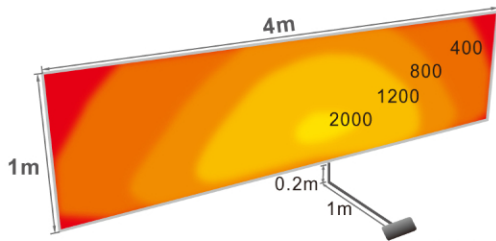

## 120W

Dimensions Rozměry	Weight Hmotnost	CCT CCT	CRI Ra	Output lumens Světelný tok	Optics Optika
302x380x120mm	4,7kg	3000K ~ 5200K	70-80	8 800 lm ~ 12 000 lm	1M/BL

Model: 5200K, 1M  
Average illuminance: 1028 lx  
Průměrná osvětlenost: 1028 lx