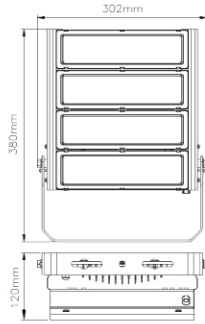

## 120W

Dimensions Rozměry	Weight Hmotnost	CCT CCT	CRI Ra	Output lumens Světelný tok	Optics Optika
302x380x120mm	4,7kg	3000K ~ 5200K	70-80	8 800 lm ~ 12 000 lm	1M/BL

Model: 5200K, 1M  
Average illuminance: 1028 lx  
Průměrná osvětlenost: 1028 lx