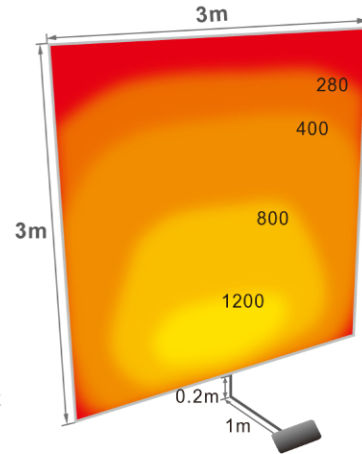

## 120W

Dimensions Rozměry	Weight Hmotnost	CCT CCT	CRI Ra	Output lumens Světelný tok	Optics Optika
302x380x120mm	4,7kg	3000K ~ 5200K	70-80	8 800 lm ~ 12 000 lm	1M/BL

Model: 5200K, 1M  
Average illuminance: 1028 lx  
Průměrná osvětlenost: 1028 lx

Model: 5200K, BL  
Average illuminance: 660 lx  
Průměrná osvětlenost: 660 lx