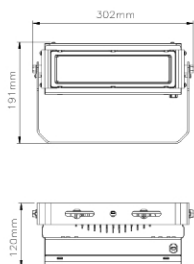

APTOS II FLOOD / ŠIROKOZÁŘIČ

CE | IP65 | 100-277VAC | EXT.

30W

Dimensions
Rozměry

Weight
Hmotnost

CCT
CCT

CRI
Ra

Output lumens
Světelný tok

Optics
Optika

302x192x120mm

2,3kg

3000K
~ 5200K

70-80

2 200 lm
~ 3 000 lm

1M/AS/OF