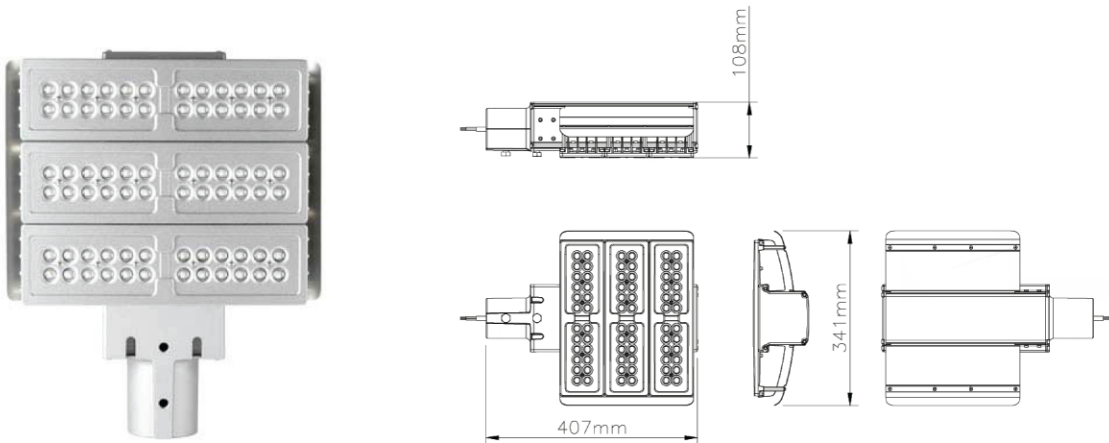

120W

Specifications / Specifikace

Dimensions Rozměry	Weight Hmotnost	CCT CCT	CRI Ra	Output lumens Světelný tok	Housing Provedení	Optics Optika	Arm diameter Ø otvoru pro výložník
407x341x108mm	6.0 kg	5200K	70-85	12 450 lm	Aluminium alloy Slitina hliníku Silver Stříbrná	1M, 2M, 2S, 5S	65mm max.